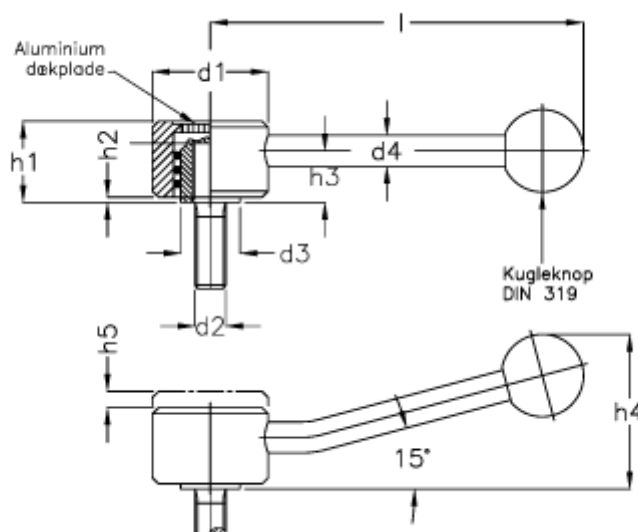

Varenummer: 20497892A
Beskrivelse: E+G Indstilleligt håndtag
GN125-36-M10-16-D

Mål

$d1 = 36$	$h5 = 4.5$
$d2 = M10$	$l = 16$
$d3 = 16.0$	
$d4 = 10$	
$h1 = 24.5$	
$h2 = 2.0$	
$h3 = 15.0$	
$h4 = 45$	